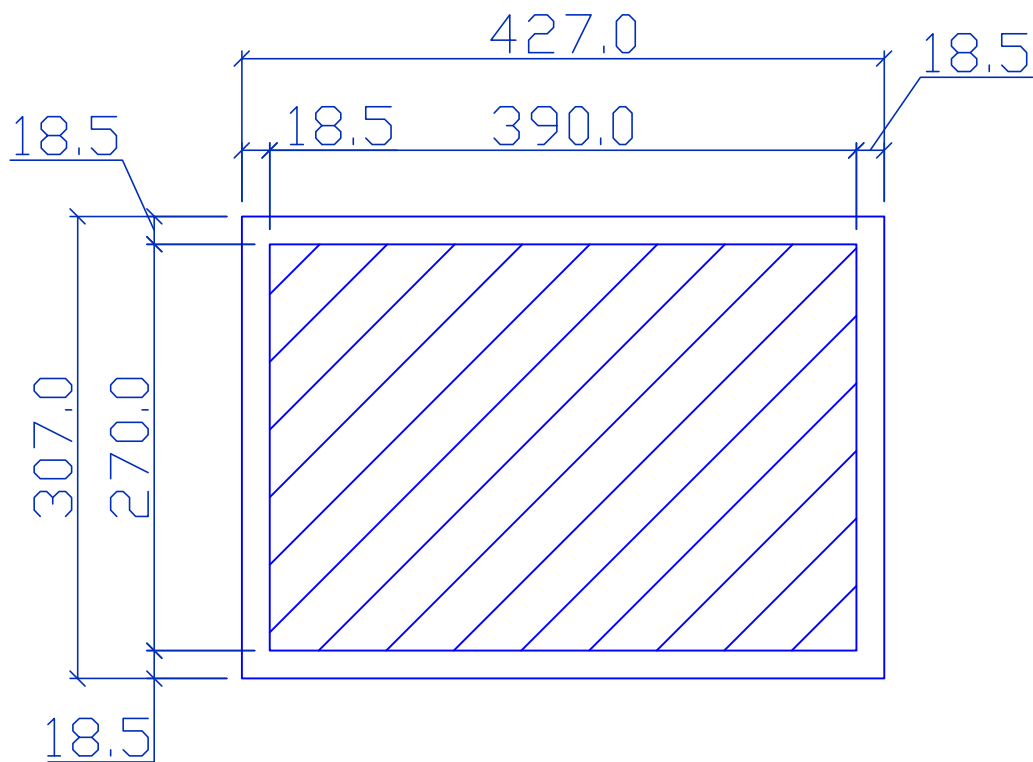

Cubico 400/280 Ausschnitt-/ Falzmasse

kläusler acrylstein ag

Bruggacherstrasse 18 • 8117 Fällanden

Tel 044 825 31 79 • Fax 044 825 39 77

www.himacs.ch • info@himacs.ch

Kunde:

Art der Arbeit:

Ausführung:

Datel:

Datum:

Zeichner:

Auftr.Nr.:

MSt.:

MSt.: