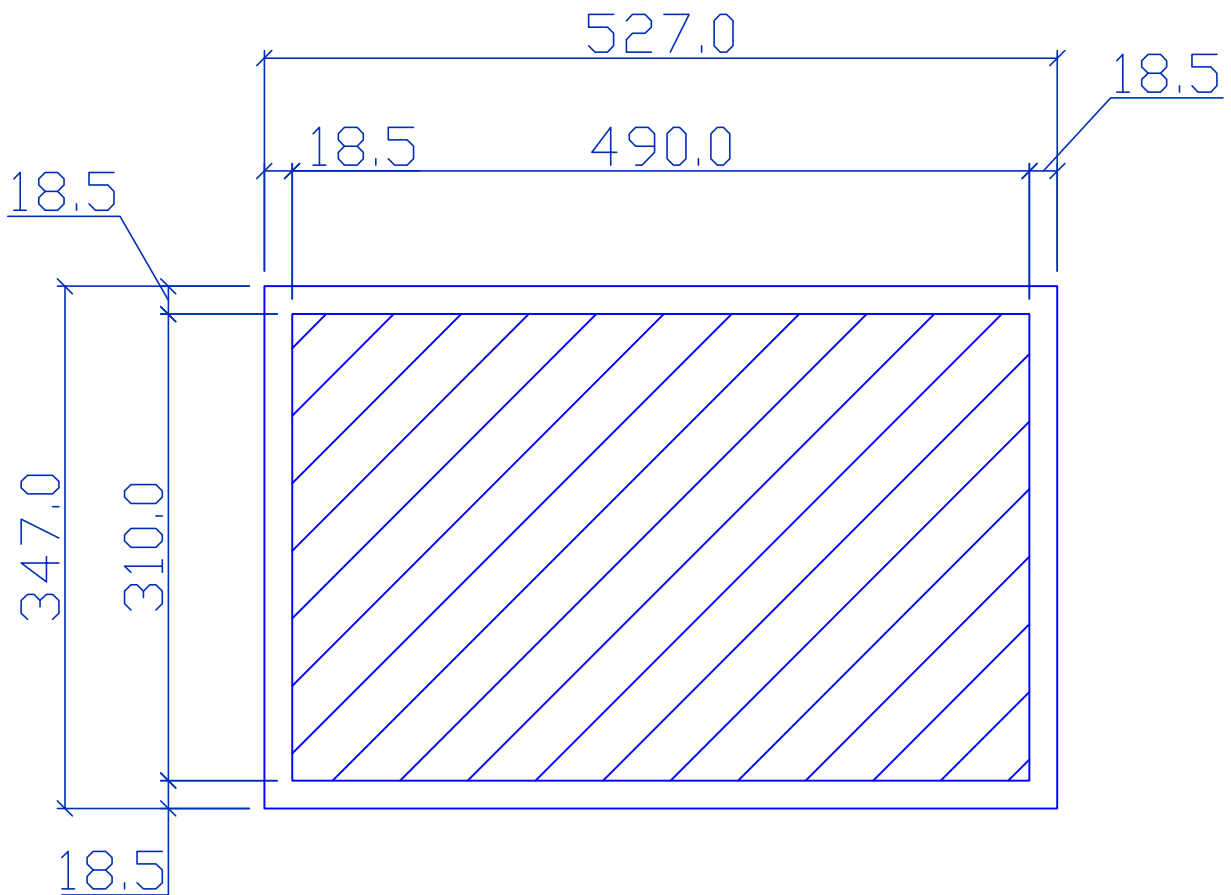

Cubico 500/320 Ausschnitt-/ Falzmasse

kläusler acrylstein ag

Bruggacherstrasse 18 • 8117 Fällanden

Tel 044 825 31 79 • Fax 044 825 39 77

www.himacs.ch • info@himacs.ch

Kunde:

Art der Arbeit:

Ausführung:

Datel:

Datum:

Zeichner:

Auftr.Nr.:

MSt.:

MSt.: