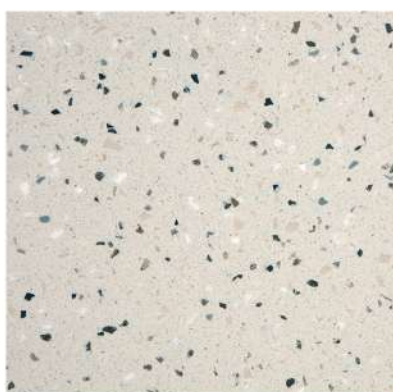

TERRAZZO CLASSICO

Q001